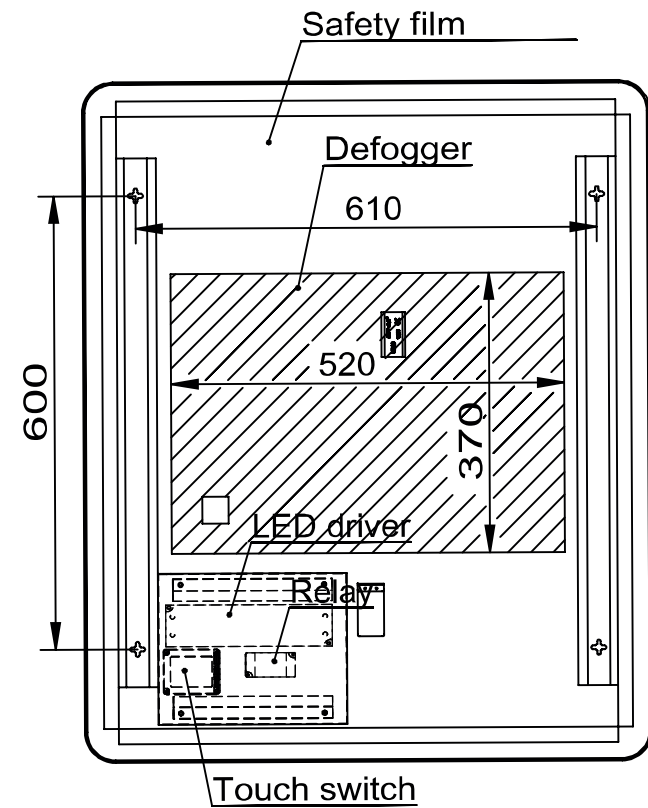

SPECTRAL ROUNDED AMBIENT MIRROR

900 H x 750 mm

CE IP44 220V
Sort metal ramme
5 mm kobberfri spejl
Ambient belysning
LED temperatur farve 2700K - 6500K
Metalboks IP44
Sikkerhedsfilm
Antidug funktion
ON/OFF touch sensor