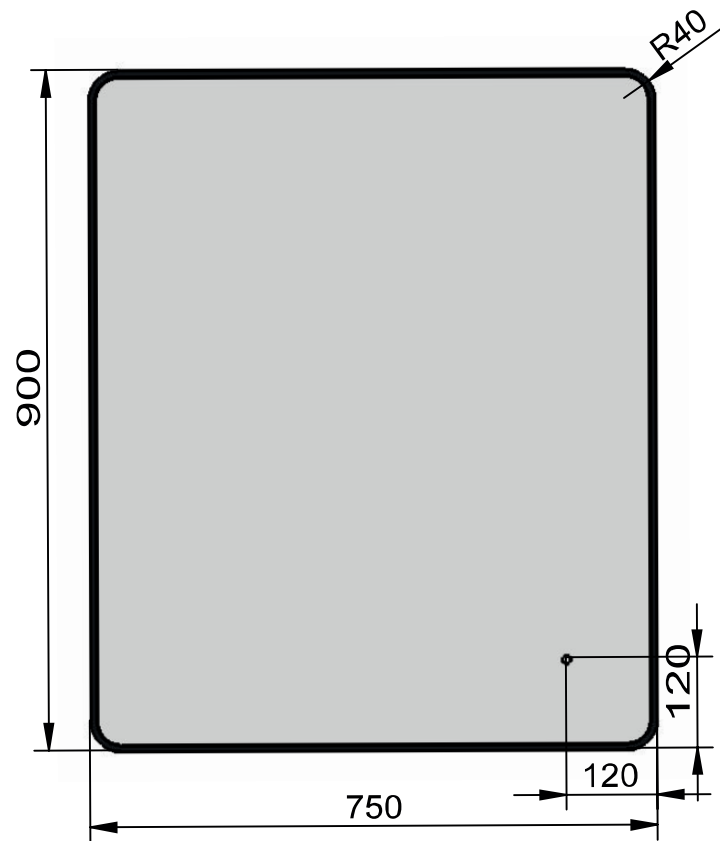

SPECTRAL ROUNDED AMBIENT MIRROR

900 H x 750 mm

CE IP44 220V
Sort metal ramme
5 mm kobberfri spejl
Ambient belysning
LED temperatur farve 2700K - 6500K
Metalboks IP44
Sikkerhedsfilm
Antidug funktion
ON/OFF touch sensor